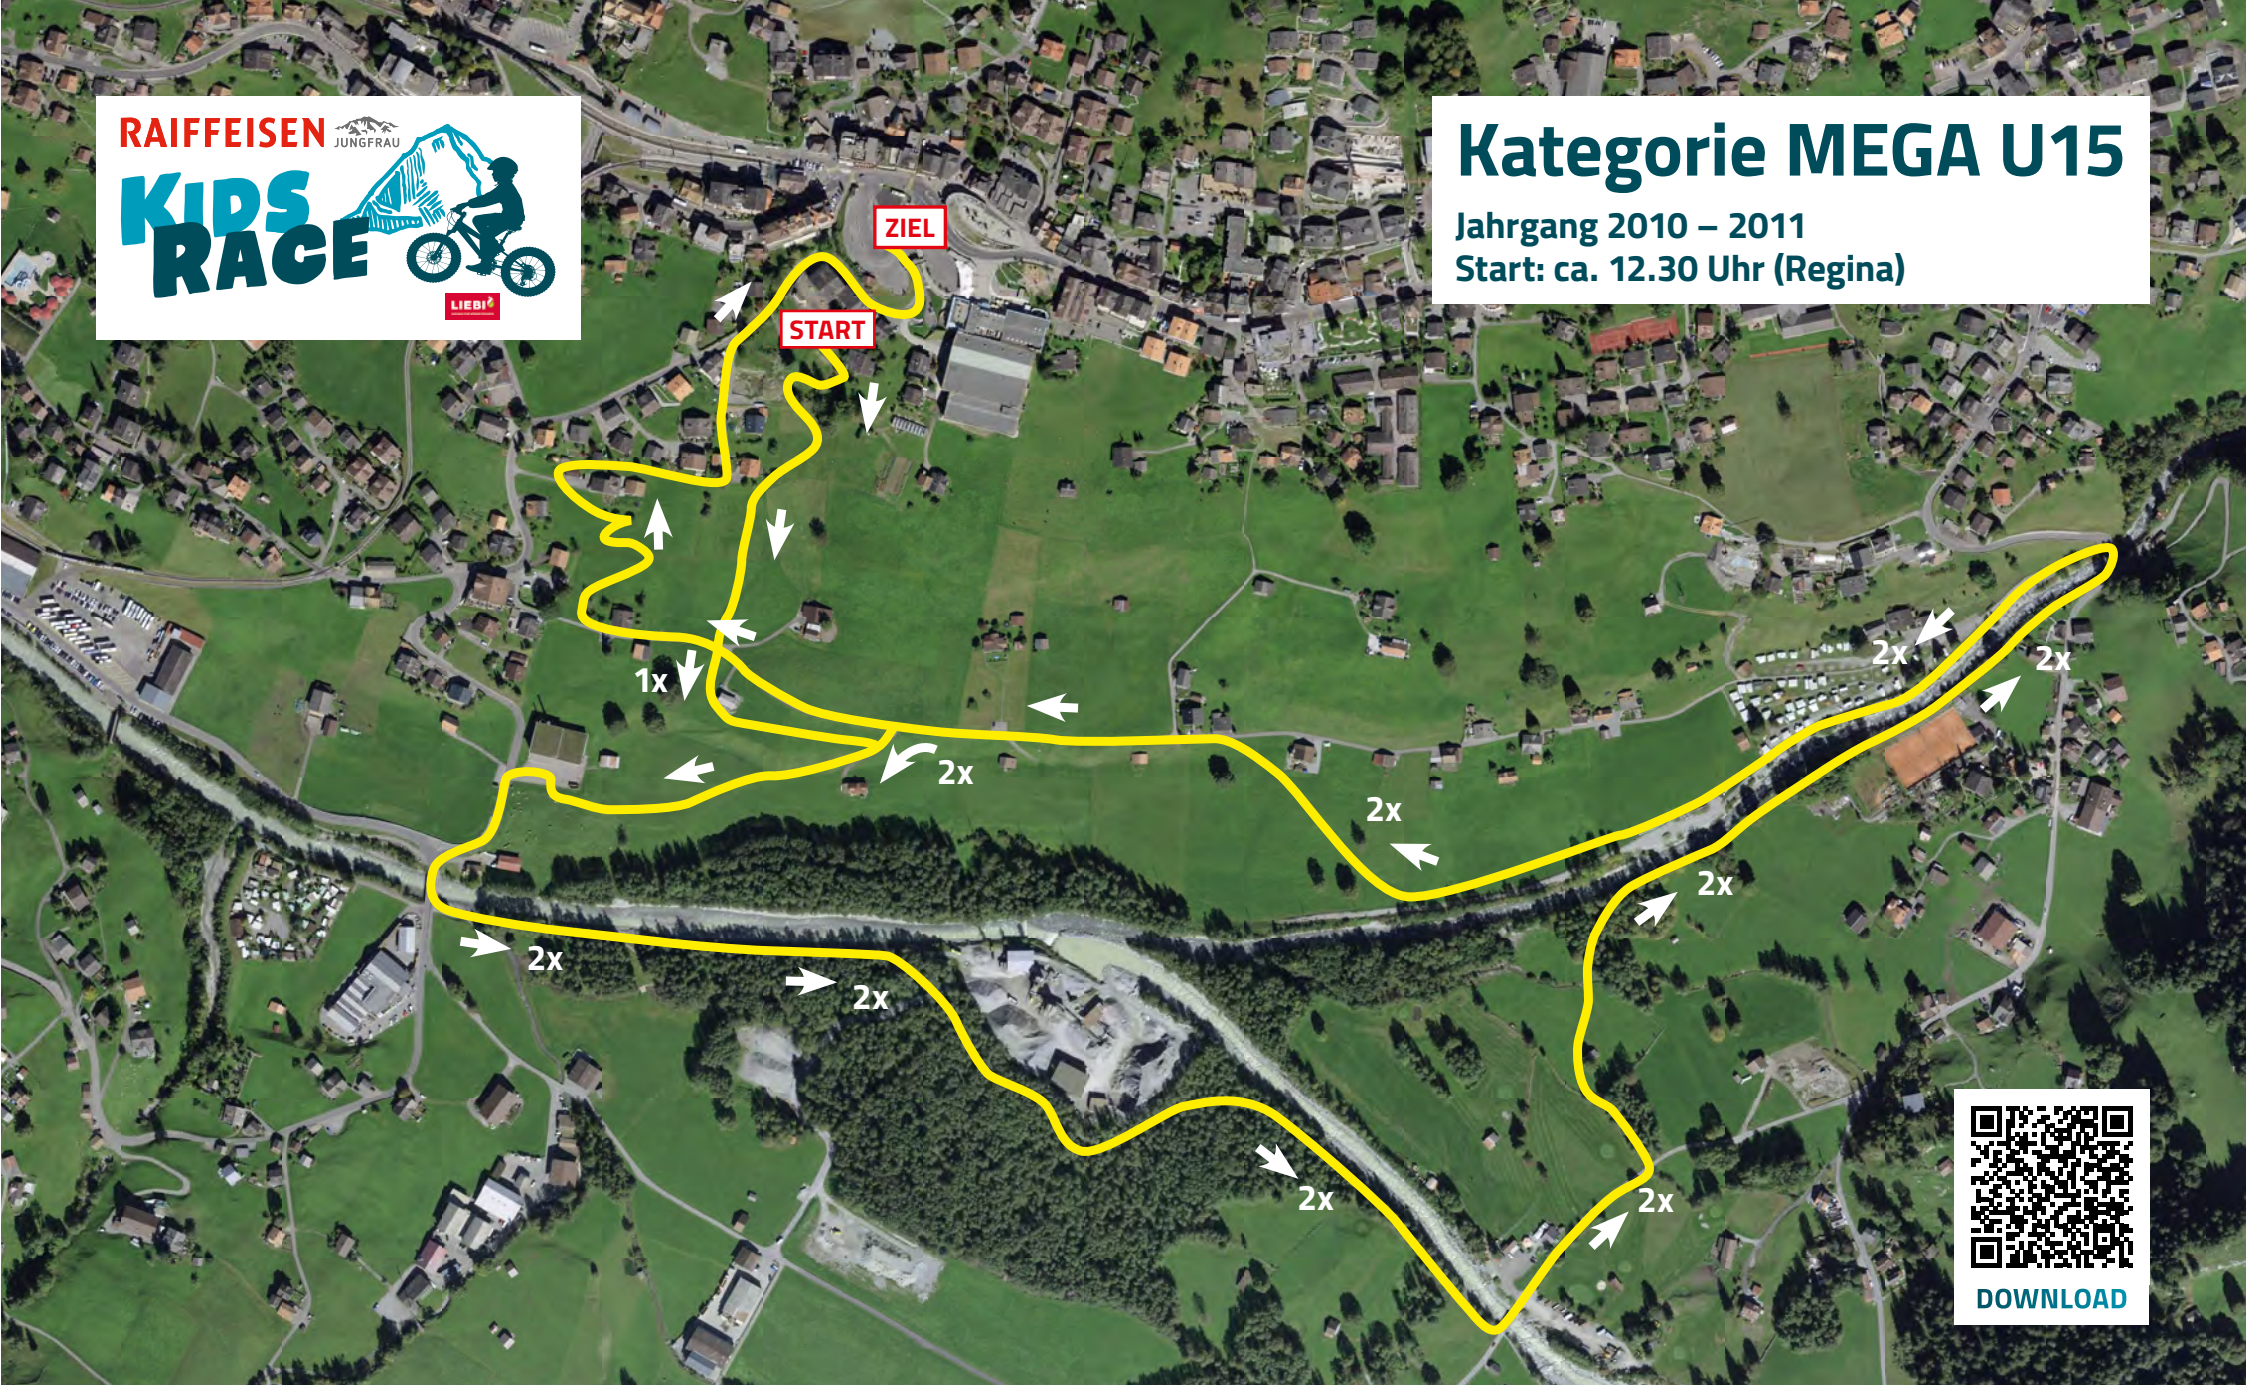

# Kategorie MEGA U15

Jahrgang 2010 – 2011  
Start: ca. 12.30 Uhr (Regina)

DOWNLOAD

## Raiffeisen Kids-Race Strecke

**Wichtig!** Nur am Sonntag, 11.8.2024 befahrbar!

Streckenänderungen vorbehalten  
*Subject to route changes*  
*Sous réserve de modifications d'itinéraire*