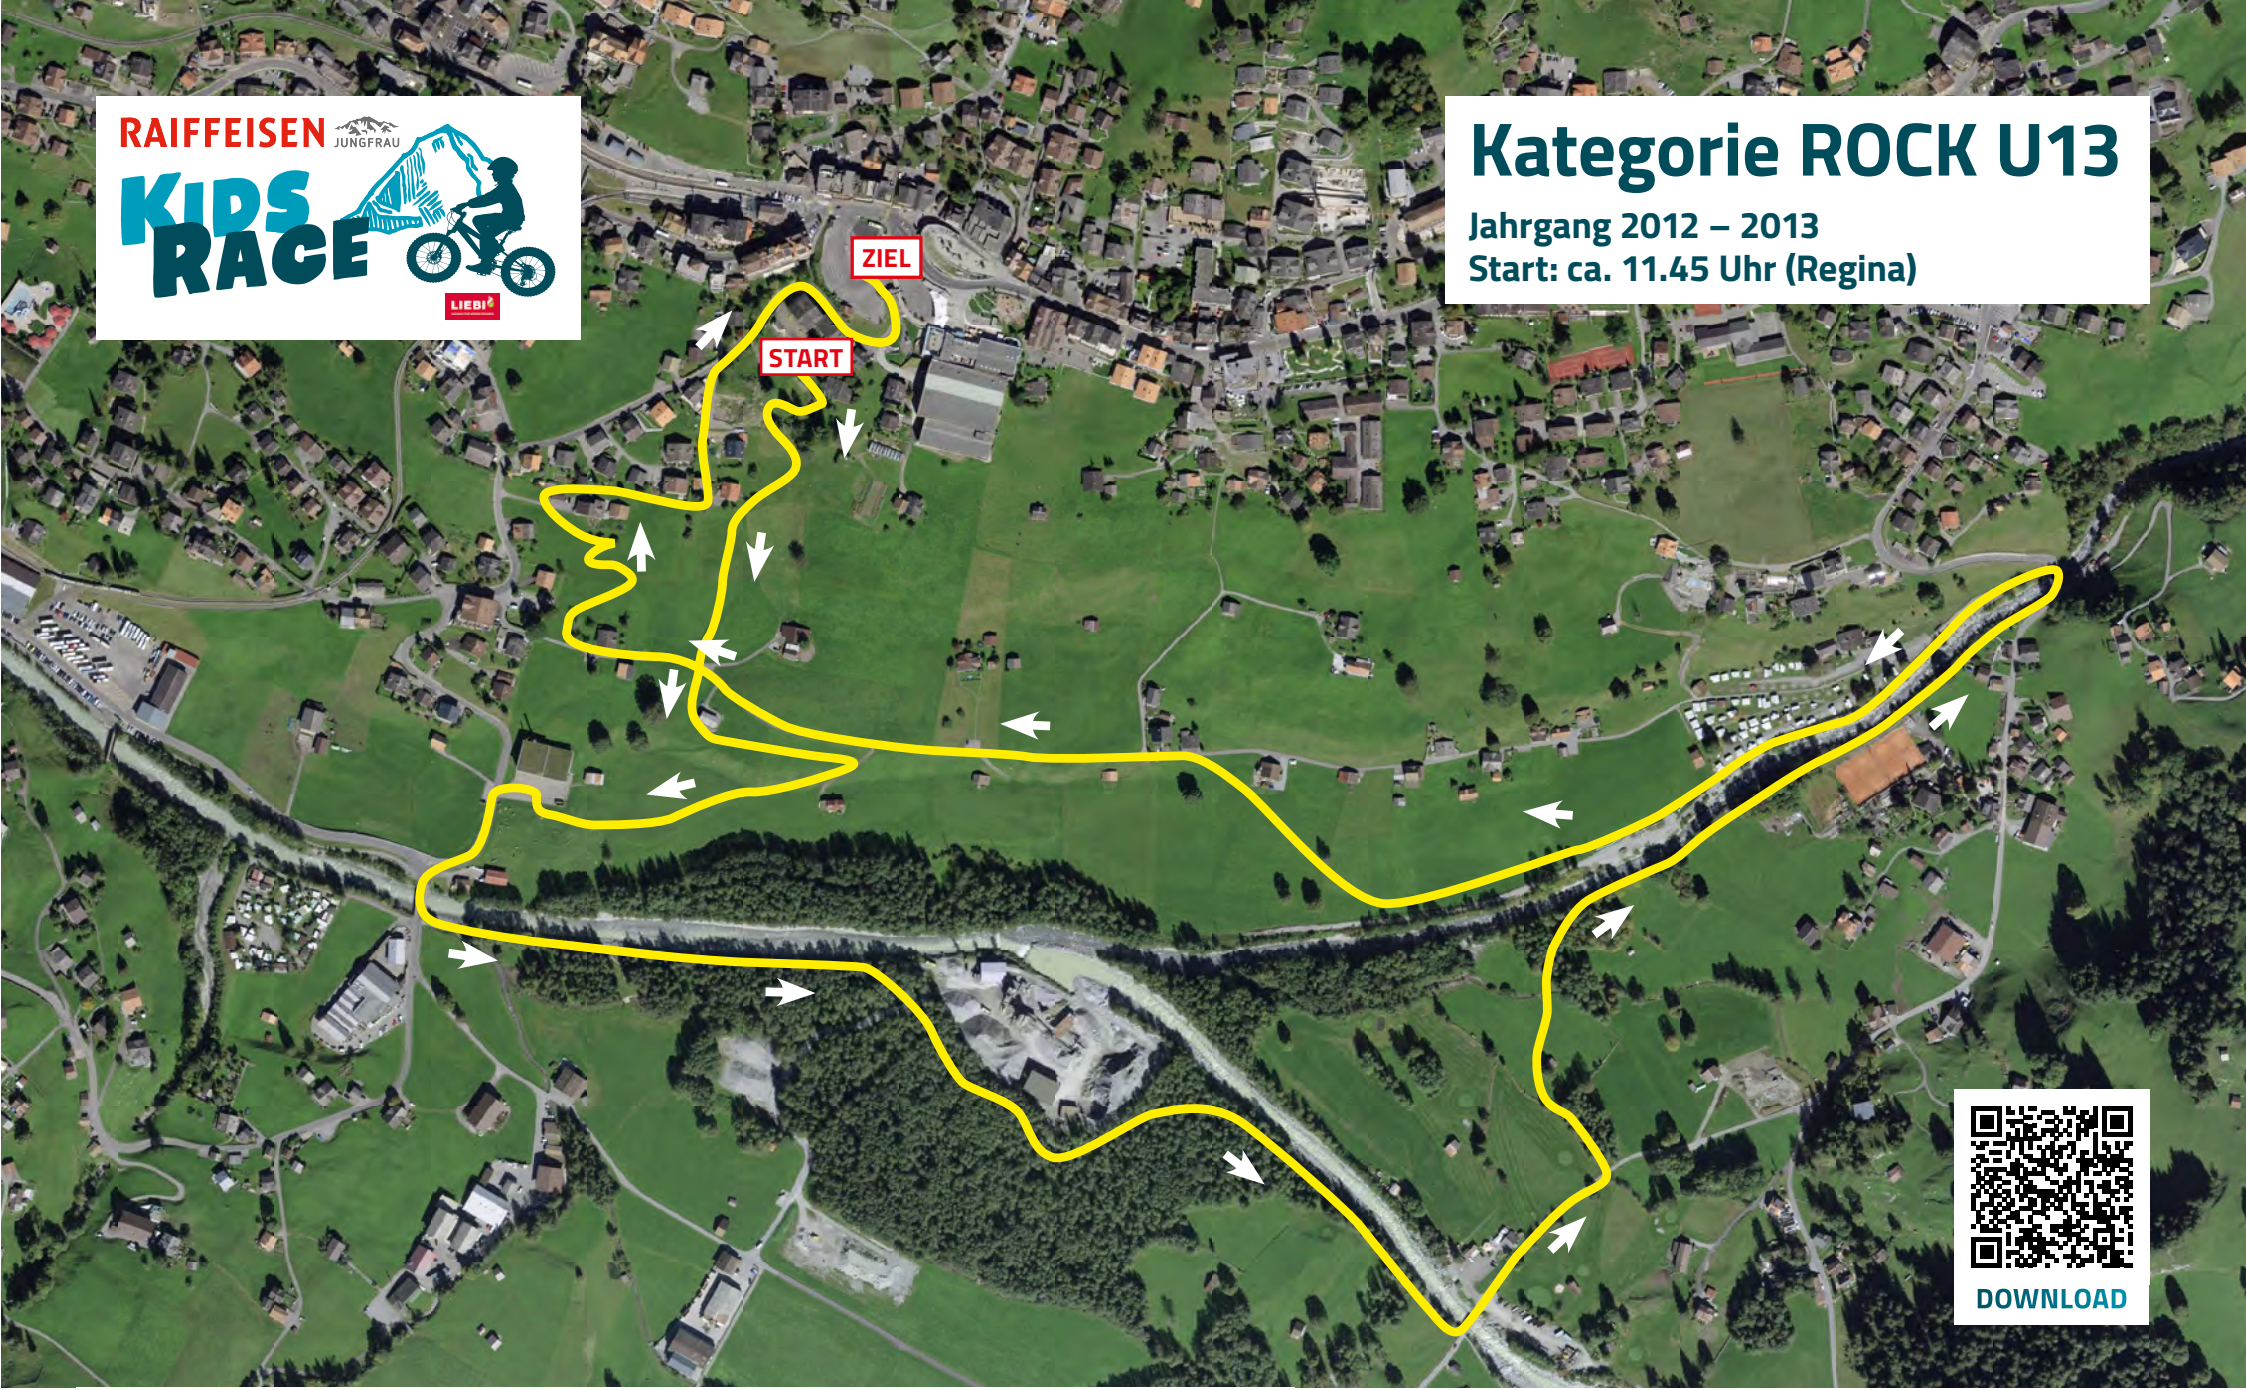

# Kategorie ROCK U13

Jahrgang 2012 – 2013

Start: ca. 11.45 Uhr (Regina)

DOWNLOAD

## Raiffeisen Kids-Race Strecke

**Wichtig!** Nur am Sonntag, 11.8.2024 befahrbar!

Streckenänderungen vorbehalten  
*Subject to route changes*  
*Sous réserve de modifications d'itinéraire*