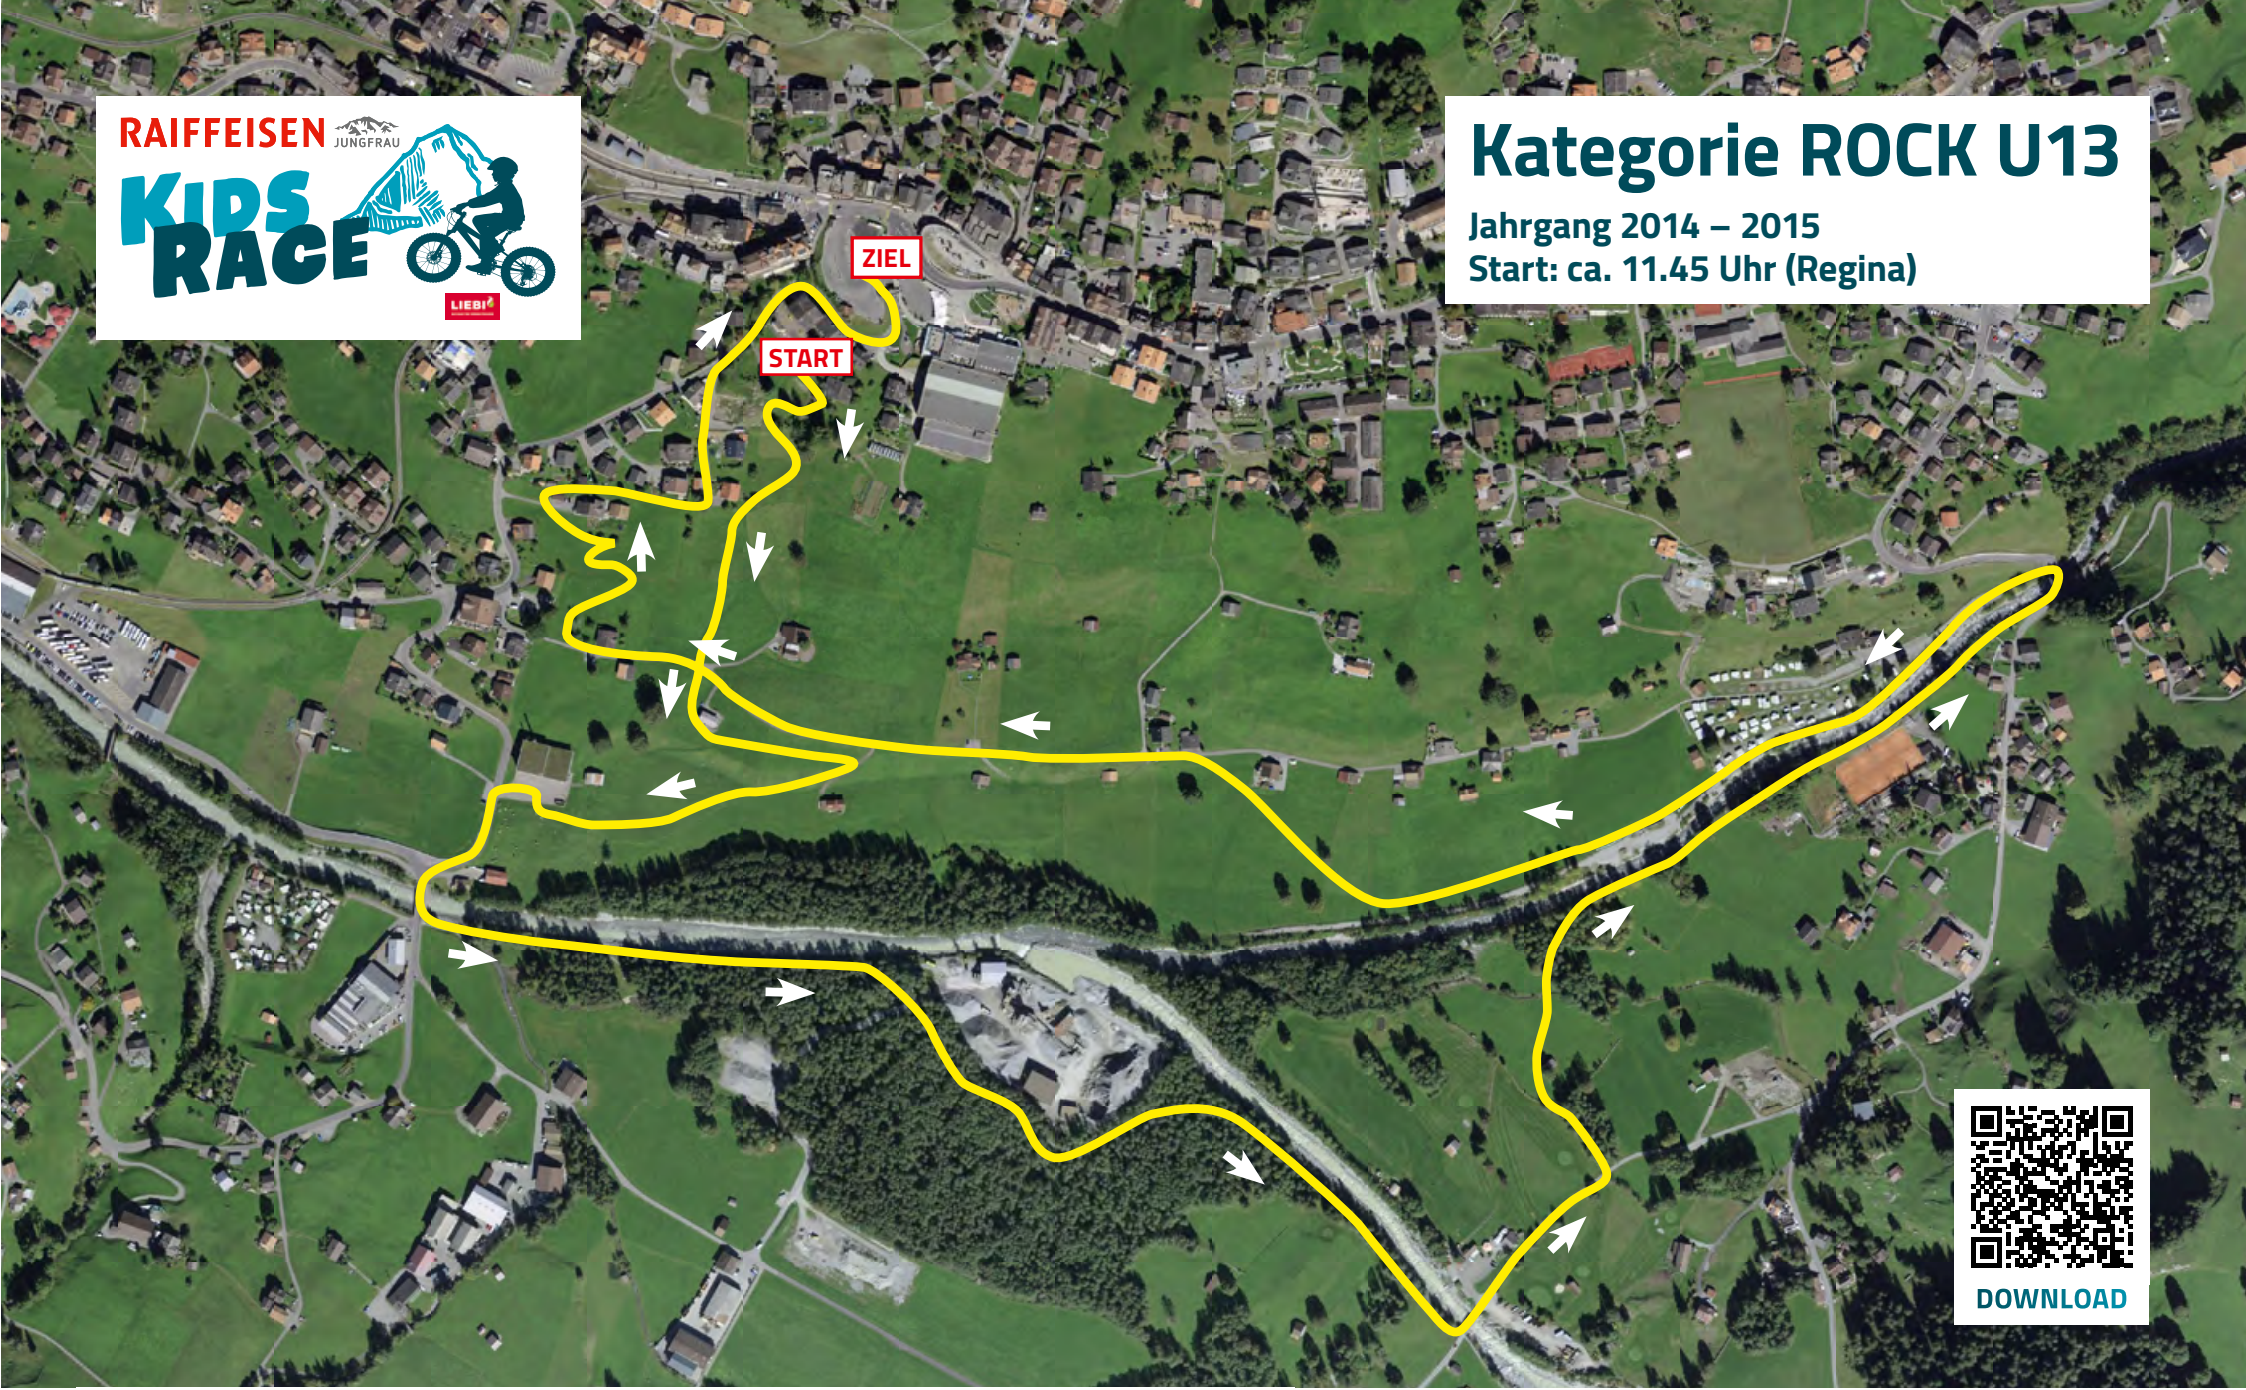

# Kategorie ROCK U13

Jahrgang 2014 – 2015

Start: ca. 11.45 Uhr (Regina)

DOWNLOAD

## Raiffeisen Kids-Race Strecke

**Wichtig!** Nur am Sonntag, 9.8.2026 befahrbar!

Streckenänderungen vorbehalten  
*Subject to route changes*  
*Sous réserve de modifications d'itinéraire*